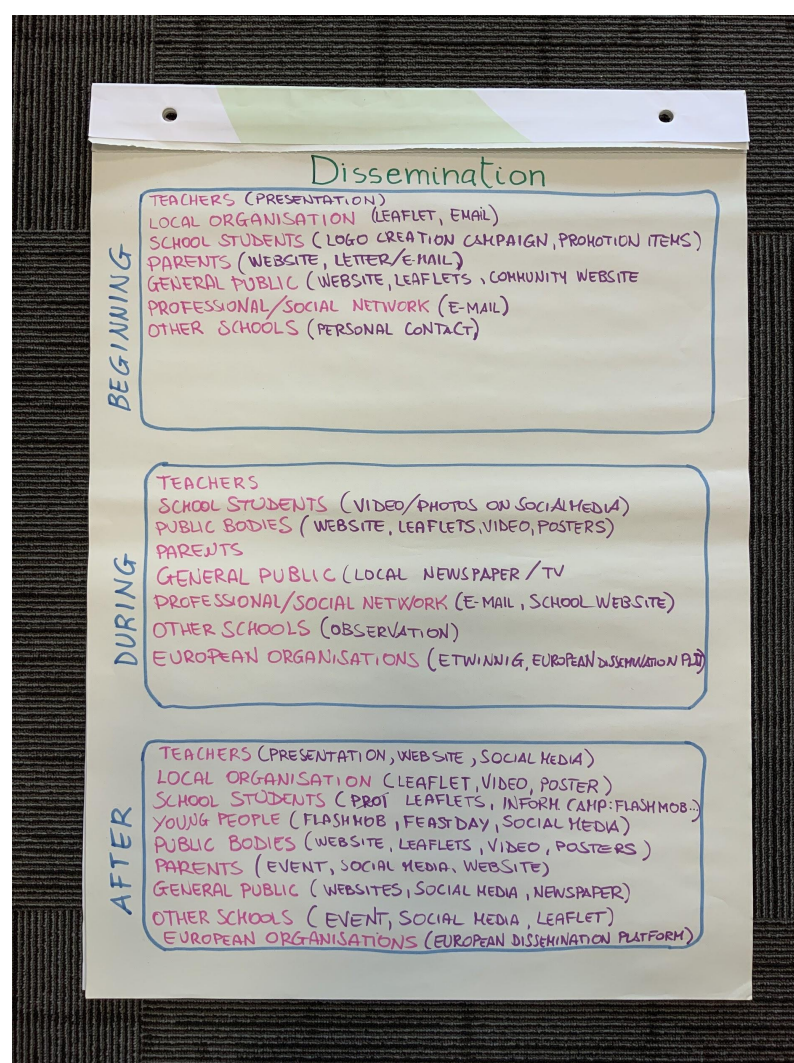

Il corso è stato organizzato da Amber Initiatives, un'organizzazione costituita nel 2005 per fornire un servizio di consulenza e sostegno pratico a persone che si trovano in gravi e molteplici svantaggi e che stanno vivendo una combinazione di gravi danni sociali come povertà, discriminazione, esclusione sociale, razzismo e abusi.

Amber
INITIATIVES

Il gruppo era composto anche da quattro colleghi dell'ITIS Ettore Majorana di Brindisi, le prof.sse Marusca Destino, Giulia Palmitessa, Giovanna Zito, ed il prof. Cosimo Monti.

L'obiettivo del corso era quello di formare un team di progettisti Erasmus Plus in modo da incrementare la partecipazione degli istituti di appartenenza a ulteriori progetti europei.

Per l'I. C. Cantù 3 ha partecipato la prof.ssa Stefania Barzagli.

I docenti hanno avuto anche l'occasione di visitare alcune scuole della città, l'antica Sinagoga, il Museo Mayflower ed i bellissimi dintorni della Cornovaglia.