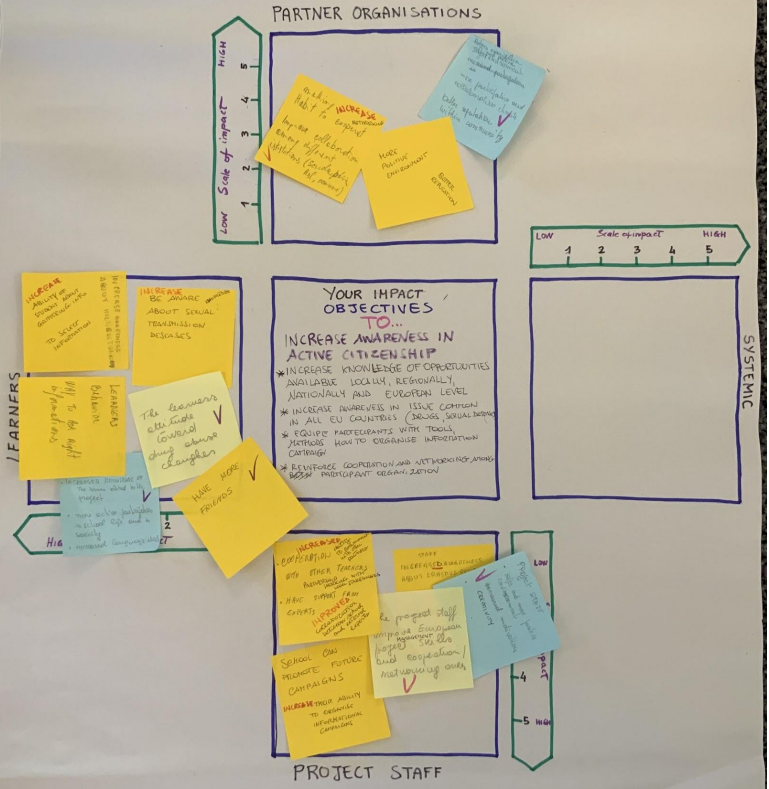

Il corso è stato organizzato da Amber Initiatives, un'organizzazione costituita nel 2005 per fornire un servizio di consulenza e sostegno pratico a persone che si trovano in gravi e molteplici svantaggi e che stanno vivendo una combinazione di gravi danni sociali come povertà, discriminazione, esclusione sociale, razzismo e abusi.

Amber
INITIATIVES

Il gruppo era composto anche da quattro colleghi dell'ITIS Ettore Majorana di Brindisi, le prof.sse Marusca Destino, Giulia Palmitessa, Giovanna Zito, ed il prof. Cosimo Monti.

L'obiettivo del corso era quello di formare un team di progettisti Erasmus Plus in modo da incrementare la partecipazione degli istituti di appartenenza a ulteriori progetti europei.